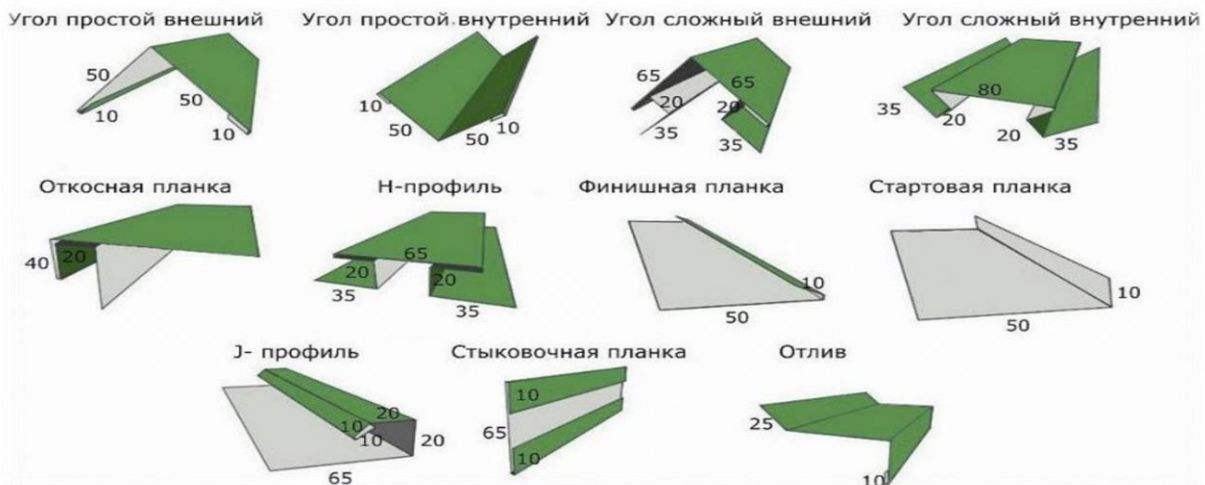

Прайс-лист на фасадные панели "Полиметпан" и доборные элементы

Фасадные панели "Полиметпан" ППУ

Наименование	Ед.изм	Цена, руб с НДС(18%)							
		Покрытие							
		оцинковка		полиэстер				Sunmat	Pural
		0.4	0.45-0.5	0.4	0.45-.05	Exclusive	PRINTECH 0.45-0.5	(Корея) 0.45-0.5	(Корея) 0.45-0.5
Фасадная панель "Полиметпан" 15x352x3000 мм	м²	631.3	637.2	649,00	660.8	660,80	749,30	731,60	778,80
Фасадная панель "Полиметпан" 30x352x3000мм	м²	731.6	696.2	749.3	761,10	761,10	849,60	831,90	879,10
Все изделия изготавливаются с нанесением защитной пленки(Полиэстер,Printech,Sunmatt), за									
каждый 1см толщины добавляется 129.8руб к цене за панель 30x352x3000									

Доборные элементы к фасадным панелям "Полиметпан"

Наименование	Ед.изм	Цена, руб с НДС(18%)							
		Покрытие							
		оцинковка		полиэстер				Sunmat	Pural
		0.4	0.45-.05	0.4	0.45-.05	Exclusive	PRINTECH 0.45-0.5	(Корея) 0.45-0.5	(Корея) 0.45-0.5
Стартовая полоса, цинк,2м	шт.	140,00							
J-профиль,2м	шт.	200,60	200,60	224,20	224,20	224,20	253,70	253,70	283,20
H-профиль,2м	шт.	354,00	354,00	383,50	383,50	383,50	460,20	460,20	531,00
Стыковочная планка,2м	шт.	200,60	200,60	224,20	224,20	224,20	253,70	253,70	283,20
Завершающая полоса,2м	шт.	200,60	200,60	224,20	224,20	224,20	253,70	253,70	283,20
Угол сложный,внешний,2м	шт.	354,00	354,00	383,50	383,50	383,50	460,20	460,20	531,00
Угол сложный,внутренний,2м	шт.	354,00	354,00	383,50	383,50	383,50	460,20	460,20	531,00
Угол простой,50x50,внеш/внутр,2м	шт.	200,60	200,60	224,20	224,20	224,20	253,70	253,70	283,20
Вентилируемый прогон,0,5/0,7	п.м	70,00/90,00							
Шляпный профиль 0,5-0,7 (2 сорт,техн.)	п.м	35,00							
Все изделия изготавливаются с нанесением защитной пленки(Полиэстер,Printech,Sunmatt)									