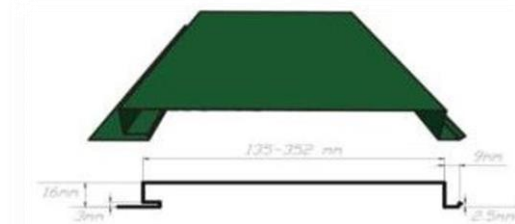

Прайс-лист на фасадные панели "Полиметпан" и доборные элементы

Фасадные панели "Полиметпан" ППУ

Наименование	Ед.изм	Цена, руб с НДС(18%)							
		Покрытие							
		оцинковка		полиэстер				Sunmat	Pural
		0.4	0.45-0.5	0.4	0.45-.05	Exclusive	PRINTECH 0.45-0.5	(Корея) 0.45-0.5	(Корея) 0.45-0.5
Фасадная панель "Полиметпан" 15x352x3000 мм	м²	631.3	637.2	649,00	660.8	660,80	749,30	731,60	778,80
Фасадная панель "Полиметпан" 30x352x3000мм	м²	731.6	696.2	749.3	761,10	761,10	849,60	831,90	879,10
Все изделия изготавливаются с нанесением защитной пленки(Полиэстер,Printech,Sunmatt), за каждый 1см толщины добавляется 129.8руб к цене за панель 30x352x3000									

Доборные элементы к фасадным панелям "Полиметпан"

Наименование	Ед.изм	Цена, руб с НДС(18%)							
		Покрытие							
		оцинковка		полиэстер				Sunmat	Pural
		0.4	0.45-.05	0.4	0.45-.05	Exclusive	PRINTECH 0.45-0.5	(Корея) 0.45-0.5	(Корея) 0.45-0.5
Стартовая полоса, цинк,2м	шт.	140,00							
J-профиль,2м	шт.	200,60	200,60	224,20	224,20	224,20	253,70	253,70	283,20
H-профиль,2м	шт.	354,00	354,00	383,50	383,50	383,50	460,20	460,20	531,00
Стыковочная планка,2м	шт.	200,60	200,60	224,20	224,20	224,20	253,70	253,70	283,20
Завершающая полоса,2м	шт.	200,60	200,60	224,20	224,20	224,20	253,70	253,70	283,20
Угол сложный,внешний,2м	шт.	354,00	354,00	383,50	383,50	383,50	460,20	460,20	531,00
Угол сложный,внутренний,2м	шт.	354,00	354,00	383,50	383,50	383,50	460,20	460,20	531,00
Угол простой,50x50,внеш/внутр,2м	шт.	200,60	200,60	224,20	224,20	224,20	253,70	253,70	283,20
Вентилируемый прогон,0,5/0,7	п.м	70,00/90,00							
Шляпный профиль 0,5-0,7 (2 сорт,техн.)	п.м	35,00							
Все изделия изготавливаются с нанесением защитной пленки(Полиэстер,Printech,Sunmatt)									