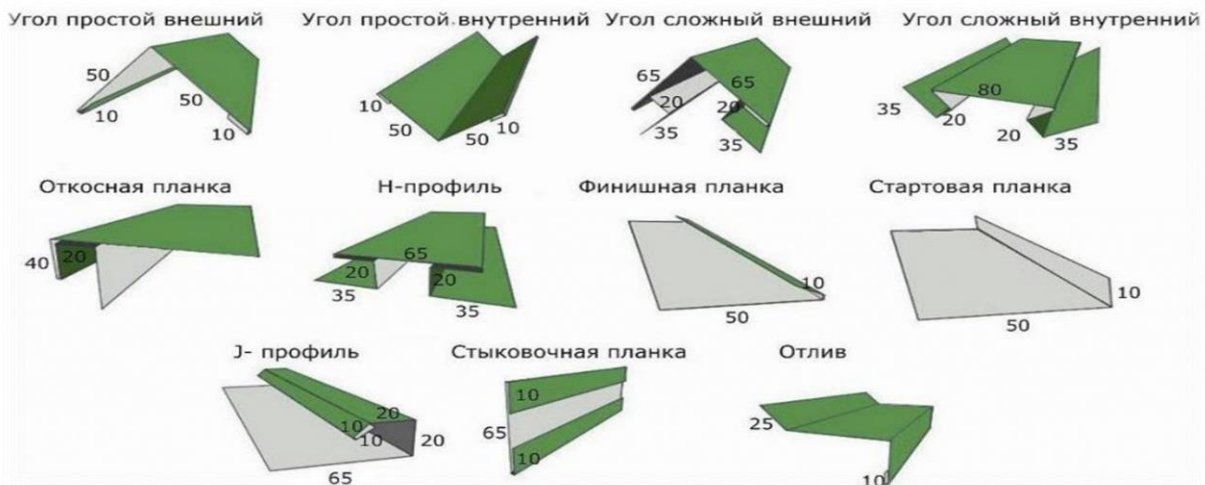

Прайс-лист на фасадные панели "Полиметпан" и доборные элементы

Фасадные панели "Полиметпан" ППУ

Наименование	Ед.изм	Цена, руб с НДС(18%)							
		Покрытие							
		оцинковка		полиэстер				Sunmat	Pural
		0.4	0.45-0.5	0.4	0.45-.05	Exclusive	PRINTECH 0.45-0.5	(Корея) 0.45-0.5	(Корея) 0.45-0.5
Фасадная панель "Полиметпан" 15x352x3000 мм	м²	631.3	637.2	649,00	660.8	660,80	749,30	731,60	778,80
Фасадная панель "Полиметпан" 30x352x3000мм	м²	731.6	696.2	749.3	761,10	761,10	849,60	831,90	879,10
Все изделия изготавливаются с нанесением защитной пленки(Полиэстер,Printech,Sunmatt), за каждый 1см толщины добавляется 129.8руб к цене за панель 30x352x3000									

Доборные элементы к фасадным панелям "Полиметпан"

Наименование	Ед.изм	Цена, руб с НДС(18%)							
		Покрытие							
		оцинковка		полиэстер				Sunmat	Pural
		0.4	0.45-.05	0.4	0.45-.05	Exclusive	PRINTECH 0.45-0.5	(Корея) 0.45-0.5	(Корея) 0.45-0.5
Стартовая полоса, цинк,2м	шт.	140,00							
J-профиль,2м	шт.	200,60	200,60	224,20	224,20	224,20	253,70	253,70	283,20
H-профиль,2м	шт.	354,00	354,00	383,50	383,50	383,50	460,20	460,20	531,00
Стыковочная планка,2м	шт.	200,60	200,60	224,20	224,20	224,20	253,70	253,70	283,20
Завершающая полоса,2м	шт.	200,60	200,60	224,20	224,20	224,20	253,70	253,70	283,20
Угол сложный,внешний,2м	шт.	354,00	354,00	383,50	383,50	383,50	460,20	460,20	531,00
Угол сложный,внутренний,2м	шт.	354,00	354,00	383,50	383,50	383,50	460,20	460,20	531,00
Угол простой,50x50,внеш/внутр,2м	шт.	200,60	200,60	224,20	224,20	224,20	253,70	253,70	283,20
Вентилируемый прогон,0,5/0,7	п.м	70,00/90,00							
Шляпный профиль 0,5-0,7 (2 сорт,техн.)	п.м	35,00							
Все изделия изготавливаются с нанесением защитной пленки(Полиэстер,Printech,Sunmatt)									