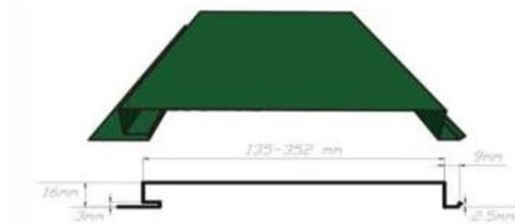

Прайс-лист на фасадные панели "Полиметпан" и доборные элементы

Фасадные панели "Полиметпан" ППУ

Наименование	Ед.изм	Цена, руб с НДС(18%)							
		Покрытие							
		оцинковка		полиэстер				Sunmat	Pural
		0.4	0.45-0.5	0.4	0.45-.05	Exclusive	PRINTECH 0.45-0.5	(Корея) 0.45-0.5	(Корея) 0.45-0.5
Фасадная панель "Полиметпан" 15x352x3000 мм	м²	631.3	637.2	649,00	660.8	660,80	749,30	731,60	778,80
Фасадная панель "Полиметпан" 30x352x3000мм	м²	731.6	696.2	749.3	761,10	761,10	849,60	831,90	879,10
Все изделия изготавливаются с нанесением защитной пленки(Полиэстер,Printech,Sunmatt), за									
каждый 1см толщины добавляется 129.8руб к цене за панель 30x352x3000									

Доборные элементы к фасадным панелям "Полиметпан"

Наименование	Ед.изм	Цена, руб с НДС(18%)							
		Покрытие							
		оцинковка		полиэстер				Sunmat	Pural
		0.4	0.45-.05	0.4	0.45-.05	Exclusive	PRINTECH 0.45-0.5	(Корея) 0.45-0.5	(Корея) 0.45-0.5
Стартовая полоса, цинк,2м	шт.	140,00							
J-профиль,2м	шт.	200,60	200,60	224,20	224,20	224,20	253,70	253,70	283,20
H-профиль,2м	шт.	354,00	354,00	383,50	383,50	383,50	460,20	460,20	531,00
Стыковочная планка,2м	шт.	200,60	200,60	224,20	224,20	224,20	253,70	253,70	283,20
Завершающая полоса,2м	шт.	200,60	200,60	224,20	224,20	224,20	253,70	253,70	283,20
Угол сложный,внешний,2м	шт.	354,00	354,00	383,50	383,50	383,50	460,20	460,20	531,00
Угол сложный,внутренний,2м	шт.	354,00	354,00	383,50	383,50	383,50	460,20	460,20	531,00
Угол простой,50x50,внеш/внутр,2м	шт.	200,60	200,60	224,20	224,20	224,20	253,70	253,70	283,20
Вентилируемый прогон,0,5/0,7	п.м	70,00/90,00							
Шляпный профиль 0,5-0,7 (2 сорт,техн.)	п.м	35,00							
Все изделия изготавливаются с нанесением защитной пленки(Полиэстер,Printech,Sunmatt)									